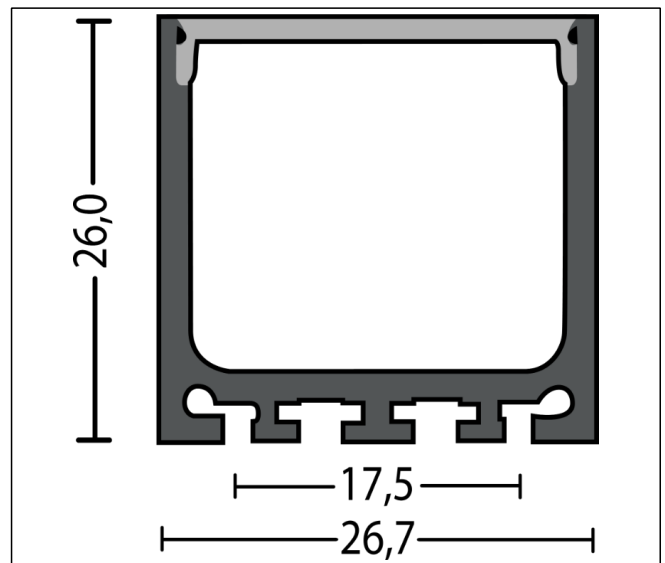

3253735

AP9

ETIM klasse:  
EC002707

Materiale:  
Aluminium

Farge:  
Hvit

2m Hvit aluminiumsprofil med 2x endelokk og 4x festeklips.  
Opal deksel.

For å få best mulig resultat av en LED-strip anbefales det å bruke en aluminiums-profil som er tilpasset LED-strip som skal brukes. Opal deksling gjør lyset mykere i kantene og det er viktig å ta hensyn til diodeavstanden i forhold til dybden på aluminiumsprofilen som benyttes. LED-chip på LED-strip har en lysspredning på 120°. Pass på at avstanden opp til deksling er høy nok for at lyset fra «nabo» LED-chip «krysses» før lyset når dekslingen slik at man beholder et fint og jevnt lys i dekslingen uten at «diodene» sees. Alle våre aluminiums-profiler leveres med opal deksel, 4-5 stk. festeklipp og 2 stk. endelokk.

ETIM klasse: Tilbehør til lyskjede (EC002707)

ETIM versjon: 7.0

1	EF000215	Type tilbehør	Profil (EV006658)
---	----------	---------------	-------------------

Målskisse: