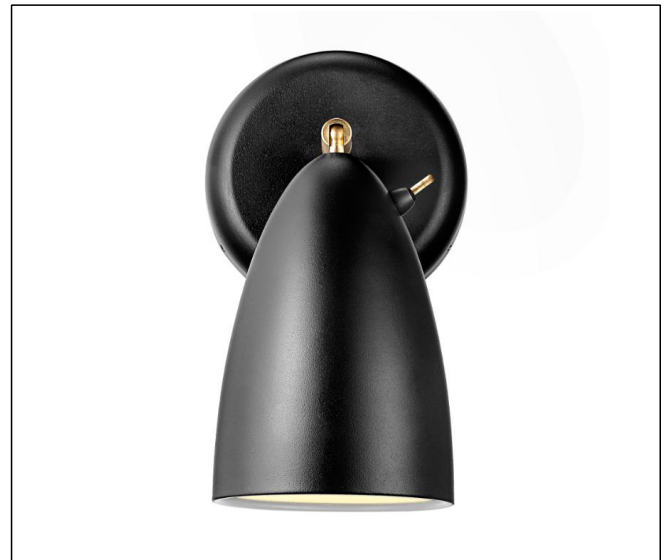

2020601003

Nexus 2.0 Vegg Sort

ETIM klasse:
Nordlux

Materiale:

Farge:

ETIM klasse: Nordlux

ETIM versjon: 7.0