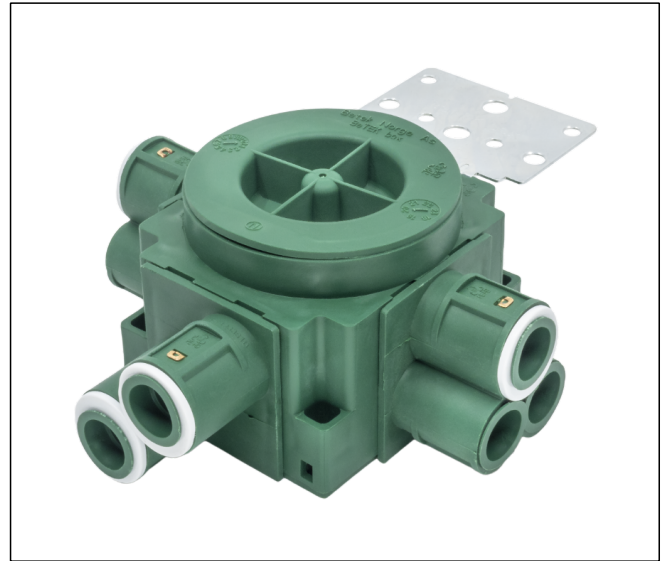

1234070

BVB enkel veggboks 8-løp SST

ETIM klasse:
EC002601

Materiale:
Halogenfritt flammehemmende HDPE

Farge:
Grønn

BeTEK box er en kombinert enkel veggboks, stenderboks, systemboks, spikerboks og dobbel gips boks. BeTEK box består av veggbokser, tekniske bokser, takbokser og downlightkasser. BeTEK box er utarbeidet etter tilbakemeldinger fra montører. Alle produktene fra Betek er produsert i halogenfritt og flammehemmende plastmateriale.

ETIM klasse: Boks/kapsling for innfelt montering i vegg/tak (EC002601)

ETIM versjon: 7.0

1	EF000003	Monteringsmetode	Hul vegg (EV000128)
2	EF000051	Form	Rektangulær (EV000220)
3	EF000767	Konstruksjonstype	Apparatboks (EV009798)
4	EF000010	Modell / utførelse	Enkelt (EV002646)
5	EF009204	Utrustet med dreibar ring	Ja
6	EF001229	Kan kobles	Ja
7	EF000557	Utstyrt med	Monteringsplate (EV000614)
8	EF004702	For antall apparatinnsatser	1.00
9	EF004508	Montering av apparat	Skrus (EV000766)
10	EF005066	Med skruer	Ja
11	EF009763	Kapslingsgjennomføring ved bryteåpning	Ja
12	EF009207	Gjennomføring gjennom rørstuss	Ja
13	EF005496	For rør med diameter	16/20 mm (EV023376)
14	EF005657	Rørlåsing	Ja
15	EF005604	Innløp bakfra	Ja
16	EF003593	Antall innføringer	8.00
17	EF009210	Antall medleverte stusser	3.00
18	EF002169	Materiale	Kunststoff (EV000139)
19	EF000025	Halogenfri	Ja
20	EF000139	Overflate	Ubehandlet (EV006034)
21	EF000007	Farge	Grønn (EV000235)
22	EF005474	Beskyttelsesklasse IP	IP20 (EV006405)
23	EF009212	Utførelse deksel	Blindeksel/-plate (EV009642)
24	EF004586	Festing av deksel	Selvlåsende (EV007115)
25	EF001613	Funksjonssikkerhet	Uten (EV000494)
26	EF004969	Maks ledertverrsnitt (mm ²)	0.00
27	EF008016	Antall poler i klemmen	0.00
28	EF005060	Med spikerfester	Ja
29	EF006205	Spesiell anvendelse	Uten (EV000494)