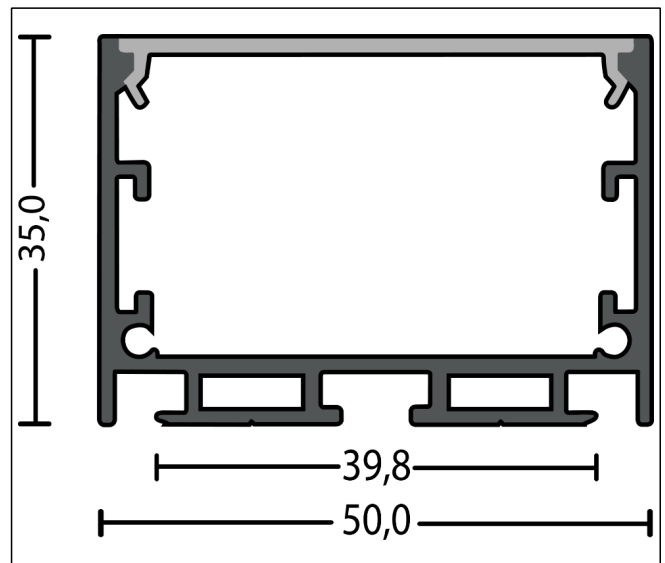

3253737

AP10

ETIM klasse:
EC002707

Materiale:
Aluminium

Farge:
Hvit

2m Hvit aluminiumsprofil med 2x endelokk og 4x festklips.
Opal deksel.

Kan henges opp i wire ved hjelp av tilbehørssettet til AP7. Varenr. 321010

For å få best mulig resultat av en LED-strip anbefales det å bruke en aluminiums-profil som er tilpasset LED-strip som skal brukes. Opal deksling gjør lyset mykere i kantene og det er viktig å ta hensyn til diodeavstanden i forhold til dybden på aluminiumsprofilen som benyttes. LED-chip på LED-strip har en lysspredning på 120°. Pass på at avstanden opp til deksling er høy nok for at lyset fra «nabo» LED-chip «krysses» før lyset når dekslingen slik at man beholder et fint og jevnt lys i dekslingen uten at «diodene» sees. Alle våre aluminiums-profiler leveres med opal deksel, 4-5 stk. festklipps og 2 stk. endelokk.