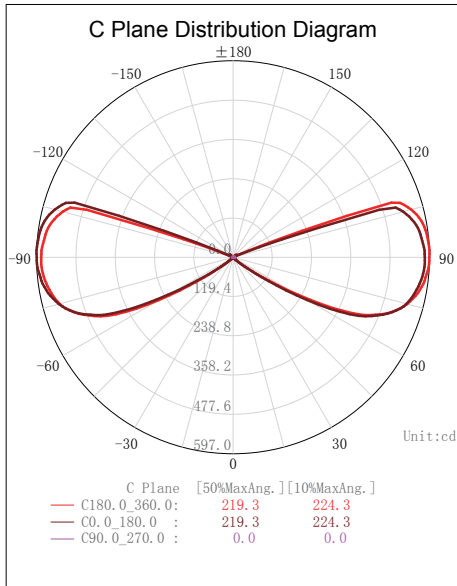

Delta 10W

Betek Delta 10W

This luminaire contains built-in LED Lamps.

A++
A+ **A**
~~B~~
~~C~~
~~D~~
~~E~~

The lamps cannot be changed in the luminaire.

874/2012

- Spending: AC 220-240V~50/60Hz
- Effekt: 10W
- Ra: ≥80
- Fargetemperatur: 3000K
- Levetid: 50000t(L70)
- Materiale: Alu
- SDCM: <6
- Garanti: 5 år
- Dimbar: Nei
- Isolasjonsklasse: Klasse I
- IP: 65
- Forpakning: 1stk/18stk

AVSTAND:

Minimums avstand til brennbart materiale i armaturens stråleretning

| Elnummer | Watt [W] | Luminous [lm] | LED Type | Mål [BxHxD mm] |
|----------|----------|---------------|----------|----------------|
| 3254647 | 10W | 700 | COB | 105*60*170 |