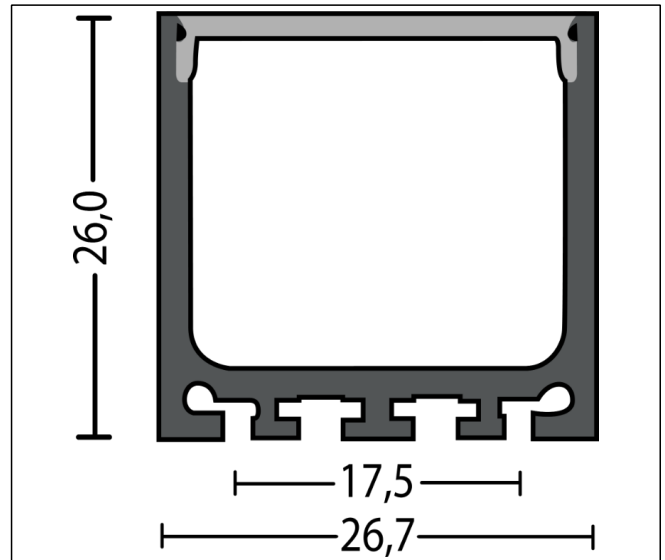

3253753

AP9 Sort

ETIM klasse:  
EC002707

Materiale:  
Aluminium

Farge:  
Sort

2m Sort aluminiumsprofil med 2x endelokk og 4x festeklips.  
Opal deksel.

For å få best mulig resultat av en LED-strip anbefales det å bruke en aluminiums-profil som er tilpasset LED-strip som skal brukes. Opal deksling gjør lyset mykere i kantene og det er viktig å ta hensyn til diodeavstanden i forhold til dybden på aluminiumsprofilen som benyttes. LED-chip på LED-strip har en lysspredning på 120°. Pass på at avstanden opp til deksling er høy nok for at lyset fra «nabo» LED-chip «krysses» før lyset når dekslingen slik at man beholder et fint og jevnt lys i dekslingen uten at «diodene» sees. Alle våre aluminiums-profiler leveres med opal deksel, 4-5 stk. festeklipp og 2 stk. endelokk.

ETIM klasse: Tilbehør til lyskjede (EC002707)

ETIM versjon: 7.0

1	EF000215	Type tilbehør	Profil (EV006658)
---	----------	---------------	-------------------

Målskisse: