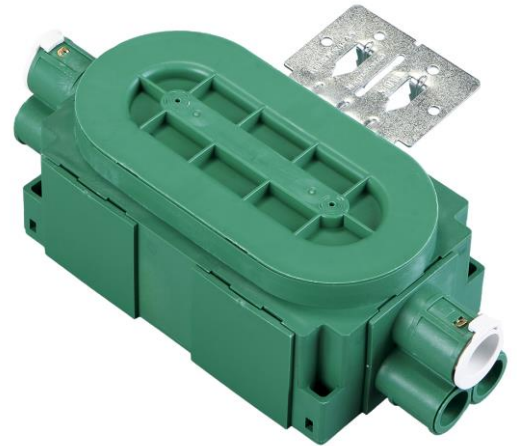

## 1233603 Veggboks 2-kammer ST

Model/type:	1233603
Materiale:	V0 flammehemmende halogenfri polyetylen-plast
Data:	60 mm festeavstand
Direktiv:	Lavspenningsdirektivet LVD 2006/95/EC
Standard:	EN 60670-1:2005
Sertifisering:	NEMKO
Forpakning:	1 stk/50 stk
Glødetrådtest:	> 850°C

Betegnelse	Farge	Elnummer	EAN nummer
3603 veggboks 2kammer ST	Grønn	1233603	7070913360310
Tilbehør: Skillevegg for 2kammer veggboks	Grønn	-	-
Tilbehør: Skjøtestykke 71mm	Grønn	1233613	7070913361317
Tilbehør: Skjøtestykke 84mm	Grønn	1233614	7070913361416
Tilbehør: Blindlokk til BeTEK box	Grønn	1233655	7070913365513
Tilbehør: 2-løps stuss (2x20mm)	Grønn	1233616	7070913361614
Tilbehør: 3-løps stuss (2x16, 1x20mm)	Grønn	1233612	7070913361218
Tilbehør: 4-løps stuss (4x16mm)	Grønn	1233615	7070913361515
Tilbehør: Koblingstuss 25mm	Grønn	1233617	7070913361713
Tilbehør: Koblingstuss 32mm	Grønn	1233618	7070913361812
Tilbehør: Koblingstuss 40mm	Grønn	1233619	7070913361911
Tilbehør: Teknisk skrue 3 x 60mm	Grønn	1233667	7070913000018
Tilbehør: Utføringsring 6mm 2 kammerboks	Grønn	1233643	7070913364318
Tilbehør: Dekklokk for 2 Kammerboks	Grønn	1233629	7070913362918

For å installere veggboksen trengs det et 73 mm hullbor.