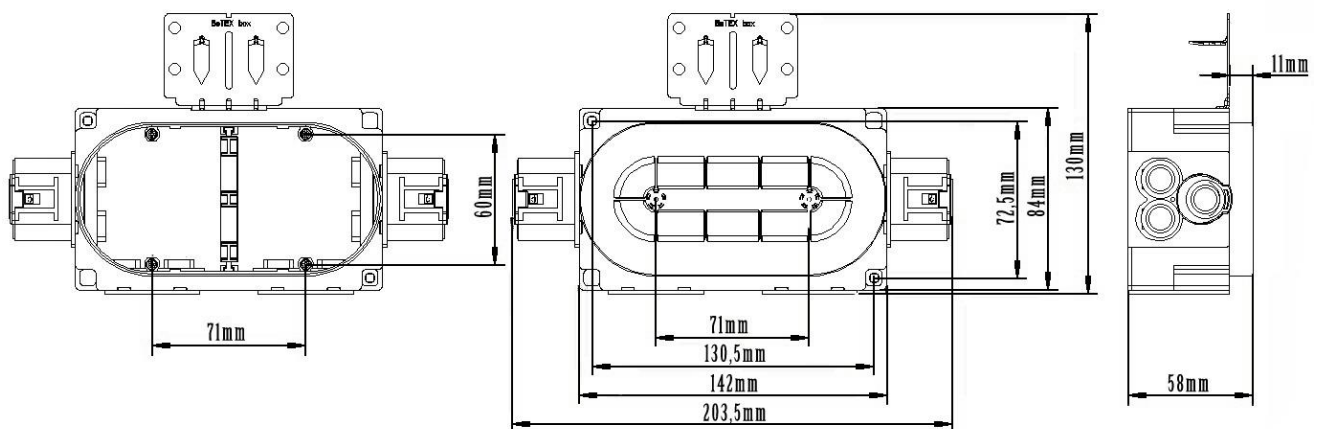

Målskisser:

Produsent:

BETEK NORGE AS
Postboks 1556 Lundsiden
4688 Kristiansand

Org. nr. 980 832 481
Tlf 38 53 15 00
e-post: post@betek-norge.no

Versjon	Erstatter	Dato
1.2	1.1	2013-06