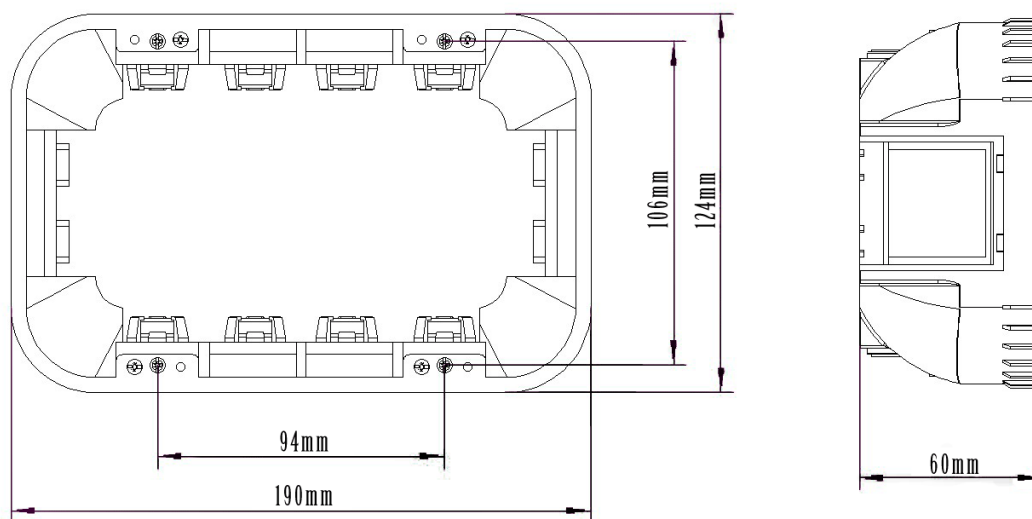

Målskisser:

Produsent:

BETEK NORGE AS
Postboks 1556 Lundsiden
4688 Kristiansand

Org. nr. 980 832 481
Tlf 38 53 15 00
e-post: post@betek-norge.no

Versjon	Erstatter	Dato
1.2	1.1	2013-06