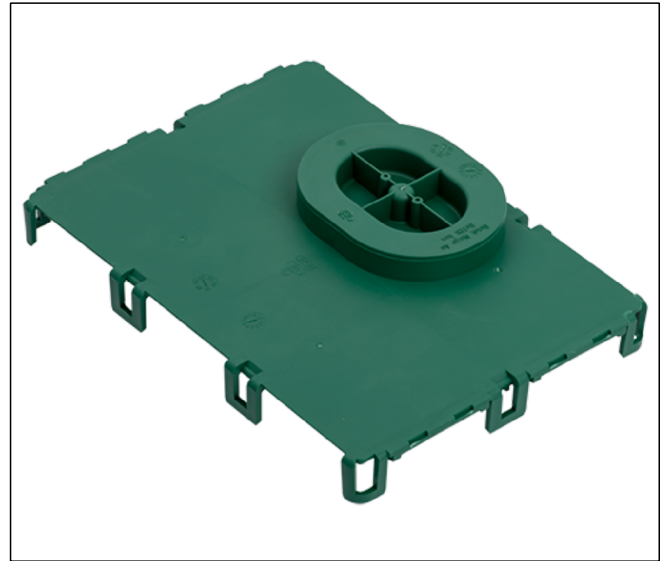

1234060

BVB-TEK front 1,5

ETIM klasse:  
EC002601

Materiale:  
Halogenfritt flammehemmende HDPE

Farge:  
Grønn

Frontdelen til 1,5 teknisk boks. Bygges sammen med base (el.nr. 1234065). Produsert i halogenfritt og flammehemmende plastmateriale.

ETIM klasse: Boks/kapsling for innfelt montering i vegg/tak (EC002601)

ETIM versjon: 7.0

1	EF000003	Monteringsmetode	Hul vegg (EV000128)
2	EF000051	Form	Rektangulær (EV000220)
3	EF000767	Konstruksjonstype	Apparatboks (EV009798)
4	EF000010	Modell / utførelse	Halvannen (EV008084)
5	EF001229	Kan kobles	Ja
6	EF000557	Utstyrt med	Monteringsplate (EV000614)
7	EF004702	For antall apparatinnsatser	1.00
8	EF004508	Montering av apparat	Skrus (EV000766)
9	EF005066	Med skruer	Ja
10	EF009763	Kapslingsgjennomføring ved bryteåpning	Ja
11	EF009207	Gjennomføring gjennom rørstuss	Ja
12	EF005496	For rør med diameter	16/20 mm (EV023376)
13	EF005657	Rørlåsing	Ja
14	EF005604	Innløp bakfra	Ja
15	EF003593	Antall innføringer	6.00
16	EF009210	Antall medleverte stusser	2.00
17	EF002169	Materiale	Kunststoff (EV000139)
18	EF000025	Halogenfri	Ja
19	EF000139	Overflate	Ubehandlet (EV006034)
20	EF000007	Farge	Grønn (EV000235)
21	EF005474	Beskyttelsesklasse IP	IP20 (EV006405)
22	EF009212	Utførelse deksel	Blindeksel/-plate (EV009642)
23	EF004586	Festing av deksel	Selvlåsende (EV007115)
24	EF001613	Funksjonssikkerhet	Uten (EV000494)
25	EF004969	Maks ledertverrsnitt (mm <sup>2</sup> )	0.00
26	EF008016	Antall poler i klemmen	0.00
27	EF005060	Med spikerfester	Ja
28	EF006205	Spesiell anvendelse	Uten (EV000494)