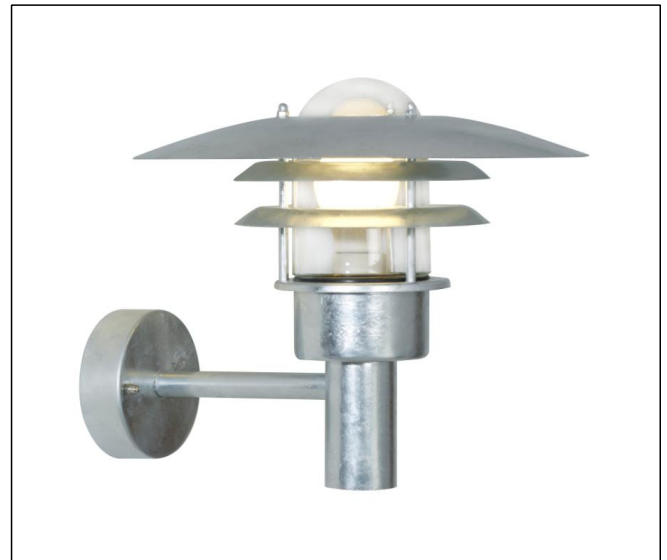

71411031

Lønstrup 32 IP44 Galv

ETIM klasse:
Nordlux

Materiale:

Farge:

ETIM klasse: Nordlux

ETIM versjon: 7.0